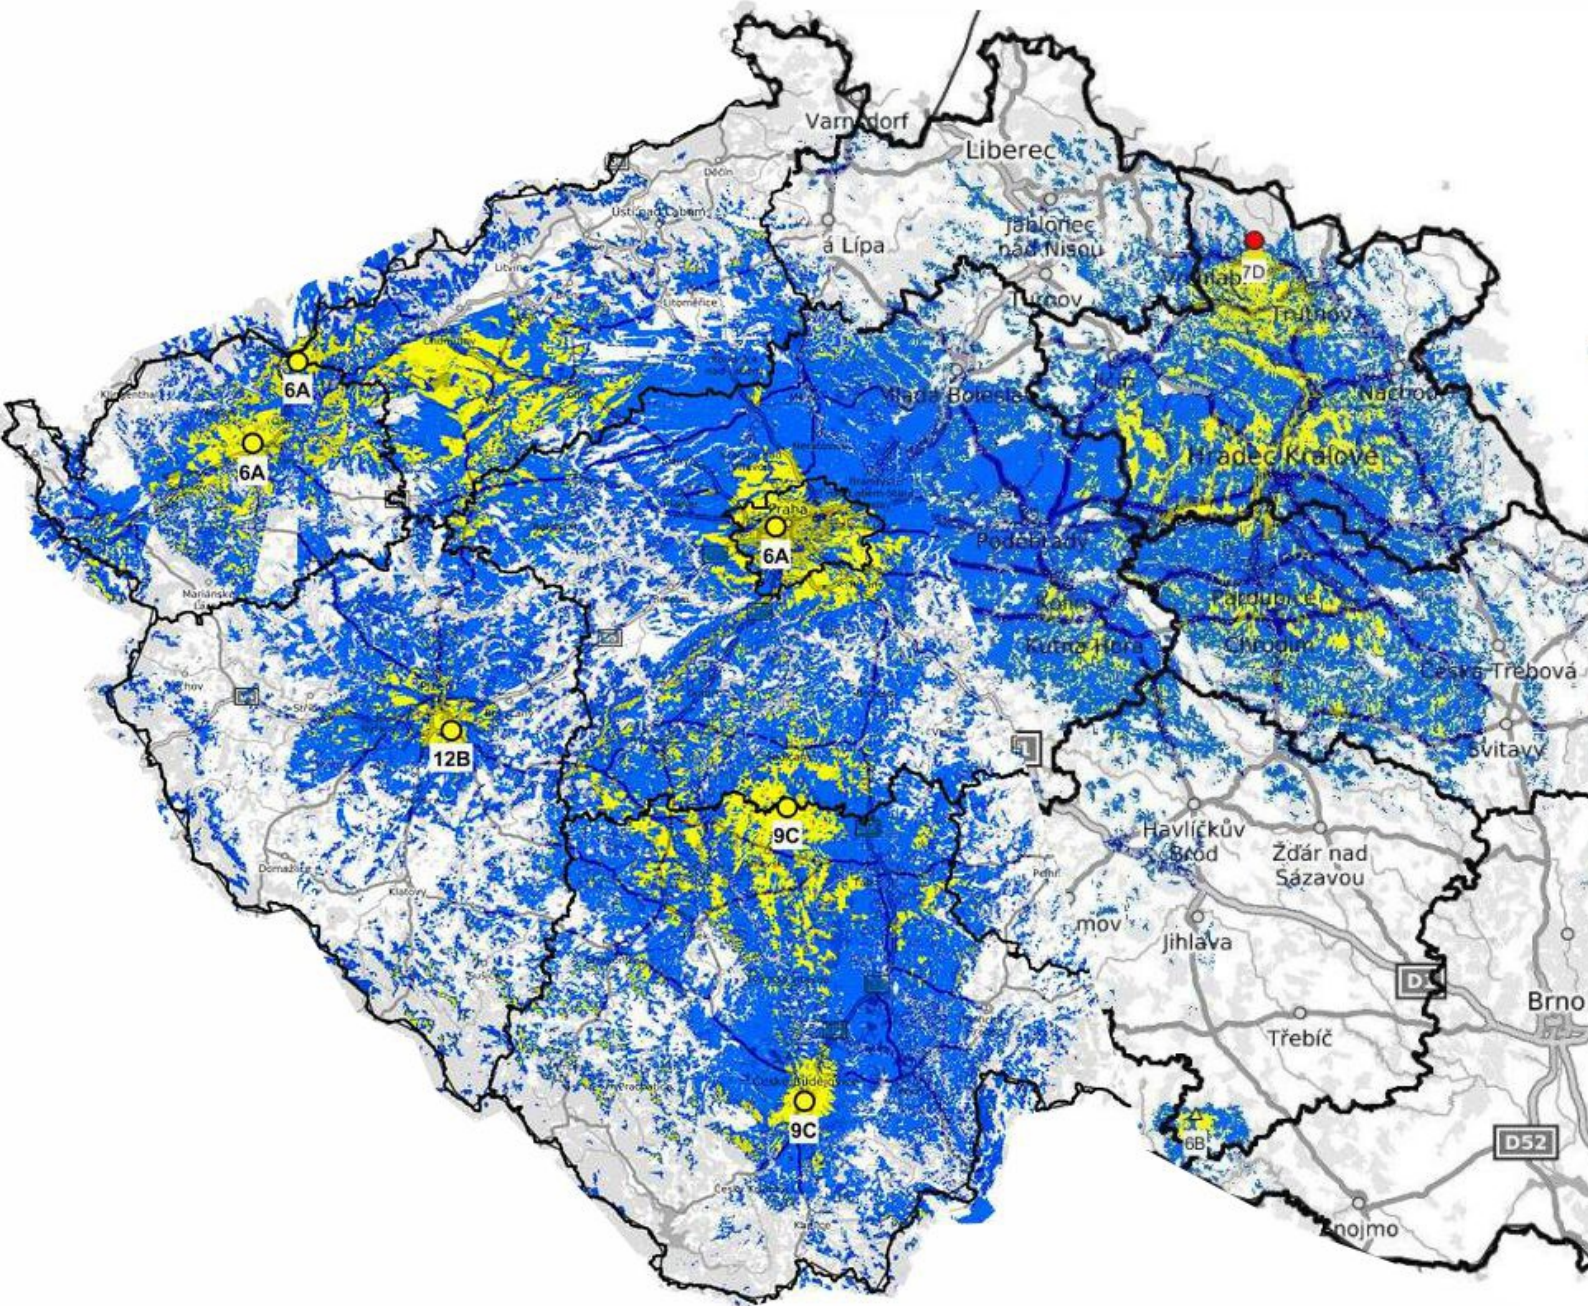

Odpolední a podvečerní vysílací blok: (13:00 - 19:00 hodin)

Vysílací čas:	Po - Pá	So - Ne
13:00 - 19:00	350,-	350,-

Hudební proud přerušovaný reklamou a znělkami: (ostatní časy)

Vysílací čas:	Po - Pá	So - Ne
00:00 - 06:00	200,-	200,-

Večerní a noční vysílání:

Vysílací čas:	Po - Pá	So - Ne
19:00 - 06:00	200,-	200,-

Relativní 0 dB - 20 dB

	Outdoor portable, mobile	min. + 20 dB
	Indoor portable	> 20 dB

RADIO SÁZAVA

Aktuální pokrytí v systému DAB+
Stav k 04/2026

Vaše nová hudební vlna

A black and white silhouette of a cowboy wearing a hat and holding a lasso, standing next to a horse. The scene is set against a bright, hazy background, possibly a sunset or sunrise, with a building visible in the distance.